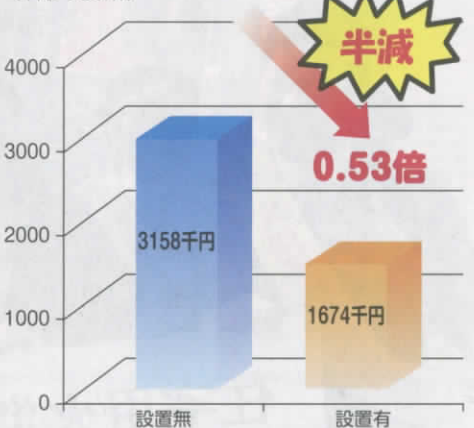

H27年からH29年までの3年間における失火を原因とした住宅火災について、
火災報告を基に、住宅用火災警報器の効果を分析。

(人/火災100件)

〈住宅火災100件当たりの死者数〉

(m²/火災1件)

〈焼損床面積〉

(千円/火災1件)

〈損害額〉

出典：総務省消防庁

死者数、焼損床面積及び損害額を見ると、住宅用火災警報器を設置している場合は、設置していない場合に比べ、死者の発生は4割減、焼損床面積と損害額は概ね半減。

住宅用火災警報器を設置すれば、火災発生時の死亡リスクや損失の拡大リスクが大幅に減少。

平成29年中の火災件数

※放火を含むすべての火災

平成29年中の火災死者数

※放火自殺者等を含むすべての死者

火災で亡くなられる方の約7割が住宅火災によるものです。

出典：総務省消防庁