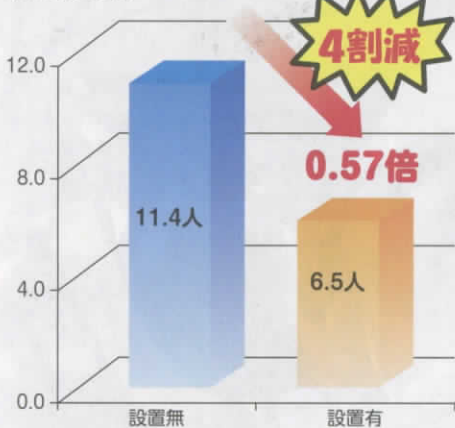

四日市市消防本部
マスコットキャラクター「ラブ」

ひとつずつ いいね!で確認 火の用心

住宅用火災警報器を 設置していませんか？

火事です！
火事です！

住宅用火災警報器って何？

就寝中や物事をしている時などには、火災に気づくのが遅れて
しまいます。

そこで家庭内での火災の発生をいち早く知らせしてくれるのが、
住宅用火災警報器です。

どのくらい効果があるの？

H27年からH29年までの3年間における失火を原因とした住宅火災について、
火災報告を基に、住宅用火災警報器の効果を分析。

(人/火災100件)

〈住宅火災100件当たりの死者数〉

(m²/火災1件)

〈焼損床面積〉

(千円/火災1件)

〈損害額〉

出典：総務省消防庁