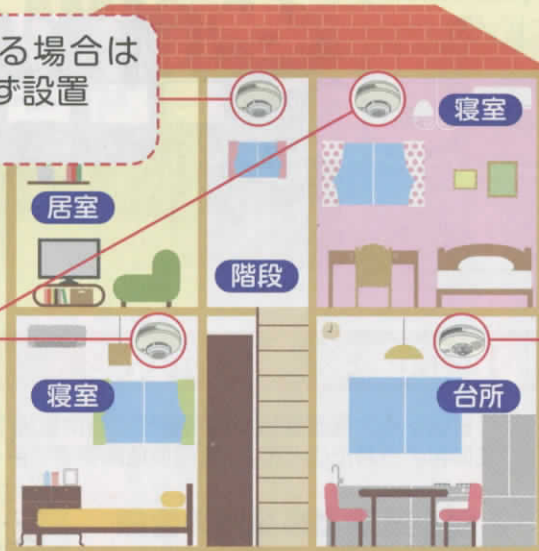

死者数、焼損床面積及び損害額を見ると、住宅用火災警報器を設置している場合は、設置していない場合に比べ、死者の発生は4割減、焼損床面積と損害額は概ね半減。

住宅用火災警報器を設置すれば、火災発生時の死亡リスクや損失の拡大リスクが大幅に減少。

平成29年中の火災件数

※放火を含むすべての火災

平成29年中の火災死者数

※放火自殺者等を含むすべての死者

火災で亡くなられる方の約7割が住宅火災によるものです。

出典：総務省消防庁

どこで買えるの？

- お近くの家電量販店、ホームセンターなどで購入できます。
- 合格表示がされています。

合格表示です。

住宅用火災警報器の設置場所は？

2階に寝室がある場合は
階段室上部に必ず設置
(煙式感知器)

すべての階の
寝室に必ず
設置
(煙式感知器)

火災死者数は就寝時間帯の方が
多くなっています。
このため、効果の高い場所として
寝室に設置することとされました。

台所は義務では
ありませんが、
設置をおすすめ
します
(熱式感知器)

どうやって設置するの？

- 壁又は、はりから60cm以上
離します。

- エアコンや換気扇の
吹き出し口付近から
1.5m以上離します。

取付けネジ
2本で取り
付けます。

自分の命、家族の命を守りましょう！

維持管理はどうするの？

住宅用火災警報器が
義務となったのは、
平成18年です。
そろそろ、10年経って
いませんか？

製造年から10年を目安
に取替えをおすすめし
ます。