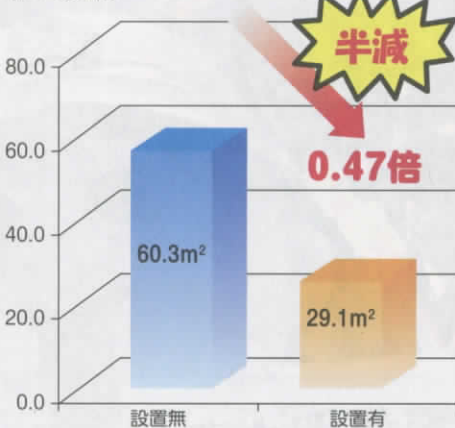

四日市市消防本部
マスコットキャラクター「ラブ」

ひとつずつ いいね!で確認 火の用心

住宅用火災警報器を 設置していませんか？

火事です！
火事です！

住宅用火災警報器って何？

就寝中や物事をしている時などには、火災に気づくのが遅れて
しまいます。

そこで家庭内での火災の発生をいち早く知らせしてくれるのが、
住宅用火災警報器です。

どのくらい効果があるの？

H27年からH29年までの3年間における失火を原因とした住宅火災について、
火災報告を基に、住宅用火災警報器の効果を分析。

(人/火災100件)

〈住宅火災100件当たりの死者数〉

(m²/火災1件)

〈焼損床面積〉

(千円/火災1件)

〈損害額〉

出典：総務省消防庁