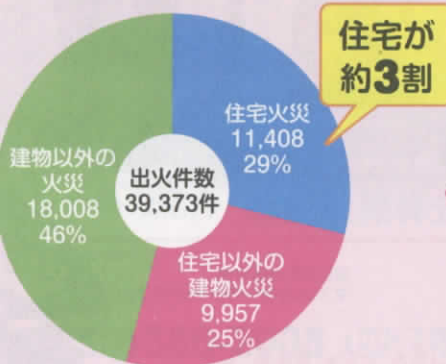

四日市市消防本部
マスコットキャラクター「ラブ」

ひとつずつ いいね!で確認 火の用心

住宅用火災警報器を 設置していませんか？

火事です！
火事です！

住宅用火災警報器って何？

就寝中や物事をしている時などには、火災に気づくのが遅れて
しまいます。

そこで家庭内での火災の発生をいち早く知らせしてくれるのが、
住宅用火災警報器です。

どのくらい効果があるの？

H27年からH29年までの3年間における失火を原因とした住宅火災について、
火災報告を基に、住宅用火災警報器の効果を分析。

(人/火災100件)

〈住宅火災100件当たりの死者数〉

(m²/火災1件)

〈焼損床面積〉

(千円/火災1件)

〈損害額〉

出典：総務省消防庁

死者数、焼損床面積及び損害額を見ると、住宅用火災警報器を設置している場合は、設置していない場合に比べ、死者の発生は4割減、焼損床面積と損害額は概ね半減。

住宅用火災警報器を設置すれば、火災発生時の死亡リスクや損失の拡大リスクが大幅に減少。

平成29年中の火災件数

※放火を含むすべての火災

平成29年中の火災死者数

※放火自殺者等を含むすべての死者

火災で亡くなられる方の約7割が住宅火災によるものです。

出典：総務省消防庁