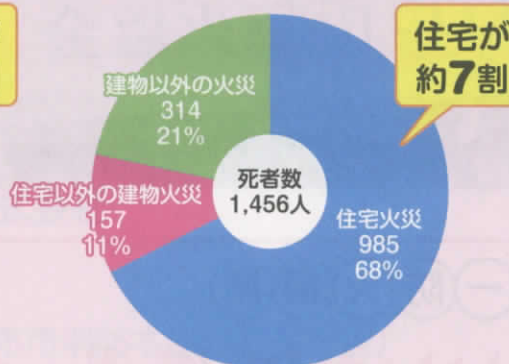

H27年からH29年までの3年間における失火を原因とした住宅火災について、
火災報告を基に、住宅用火災警報器の効果を分析。

(人/火災100件)

〈住宅火災100件当たりの死者数〉

(m²/火災1件)

〈焼損床面積〉

(千円/火災1件)

〈損害額〉

出典：総務省消防庁

死者数、焼損床面積及び損害額を見ると、住宅用火災警報器を設置している場合は、設置していない場合に比べ、死者の発生は4割減、焼損床面積と損害額は概ね半減。

住宅用火災警報器を設置すれば、火災発生時の死亡リスクや損失の拡大リスクが大幅に減少。

平成29年中の火災件数

※放火を含むすべての火災

平成29年中の火災死者数

※放火自殺者等を含むすべての死者

火災で亡くなられる方の約7割が住宅火災によるものです。

出典：総務省消防庁