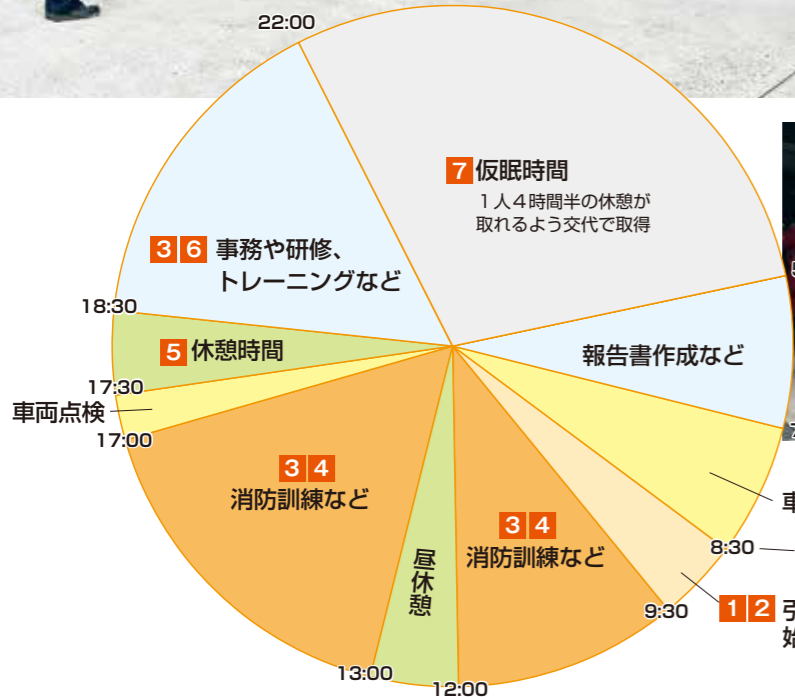

四日市市中消防署 密着 24時 消防士の毎日

1. 1 引き継ぎ後、整列・点呼をして当直の24時間が始まります
2. 2 出動に欠かせない車両の点検は毎日しっかりと
3. 3 報告書の作成など、デスクワークもします。取材日は業務中に救助要請が入り、驚くほどの速さで現場に向かっていきました
4. 4 消防、救助、救急、さまざまな場所や状況を想定し、日々訓練をしています。時には水難救助の訓練もしています
5. 5 6 体が資本の隊員を支えるのは、食事と筋トレ。土・日曜日の当直では人数分の食事を作ることもあります。この日のメニューは、豚肉 6kg を使用した「四日市消防とんてき」
6. 7 深夜帯に 4 時間 30 分の仮眠が取得できるように交替で勤務します。いつでも出動できるように隊服のまま仮眠を取ります