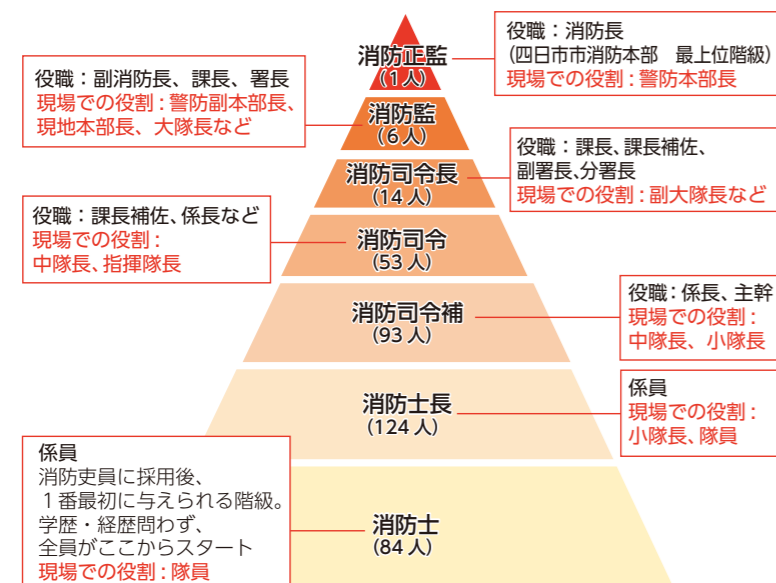

四日市市消防本部は現在、消防本部1カ所・消防署3カ所・分署6カ所・出張所2カ所で構成され、375人の職員が日々、消火・救急・救助活動のほか、訓練や市民への火災予防の普及啓発を重ね、いざというときのために備えています。

今回は、災害現場で活躍する消防士・救急救命士の声や、意外と存在を知られていない消防士の階級、消防士の一日を紹介します。

消防士に与えられる七つの階級

消防組織にも、警察や自衛官と同じように階級制度があることを知っていますか。

四日市市消防本部では、消防吏員*として採用されると、まずは「消防士」としてスタートし、下図のように一つずつ階級がステップアップしていきます。

*消防本部に勤務する職員のうち、階級を有する人

近年、火災や地震、集中豪雨など多様化・大規模化する災害が増加し、消防には常に新たな対応が求められています。これらに迅速・的確に対応するため、消防・救急体制の充実・強化を図り、市民の皆さんが安全で、安心して暮らせるよう職務に取り組んでいます。