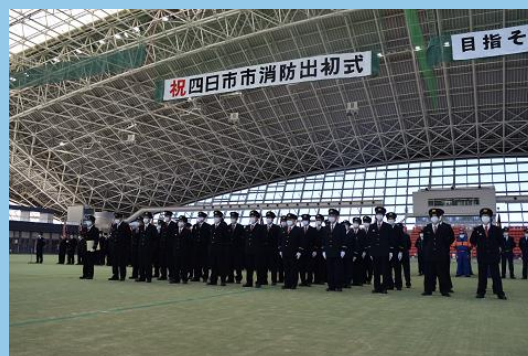

今年は、一日消防長に四日市市観光大使でパリオリンピック金メダリストの藤波朱理さん、一日消防団長にオレンジ田中さんをゲストにお迎えし開催いたします。

消防車両の行進、園児による元気いっぱい演技披露、消防団はしご登り、迫力ある一斉放水など、見どころいっぱい皆様をお待ちしております。

日時：令和7年1月12日（日）9時00分～11時40分

小雨、小雪決行 ※荒天時はドーム内行事のみ実施します。

場所：四日市ドーム及び周辺海域【四日市市大字羽津甲5169】

出初式の主な内容

1 分列行進（9：00～9：20）

分列行進では、「陸・海・空」による分列行進を行います。

また、車両分列行進には、公募で選ばれた子ども隊長21名が乗車します。

2 表彰・式典（9：25～10：05）

日頃、地域で活躍している消防団員の表彰を行います。

3 アトラクション（10：05～11：20）

（1）消防団太鼓演技及び消防団はしご登り演技

高さ6mのはしごを2基立て、消防団員64名がはしご登り演技を披露します。

消防団の皆さんは、本業の傍ら練習に励んでおり、演技の技量は全国的に高いものとなっています。

（2）演技披露

ひかり幼稚園の園児の皆さんが、出初式の日を目標に一生懸命練習した元気いっぱいの演技を披露します。

（写真は令和6年消防出初式の幼稚園演技です）

4 消防訓練（一斉放水訓練）（11:30～11:40）

ドーム東道路で消防団24車両、はしご消防車、船艇及び防災ヘリからの一斉放水で出初式のフィナーレを飾ります。